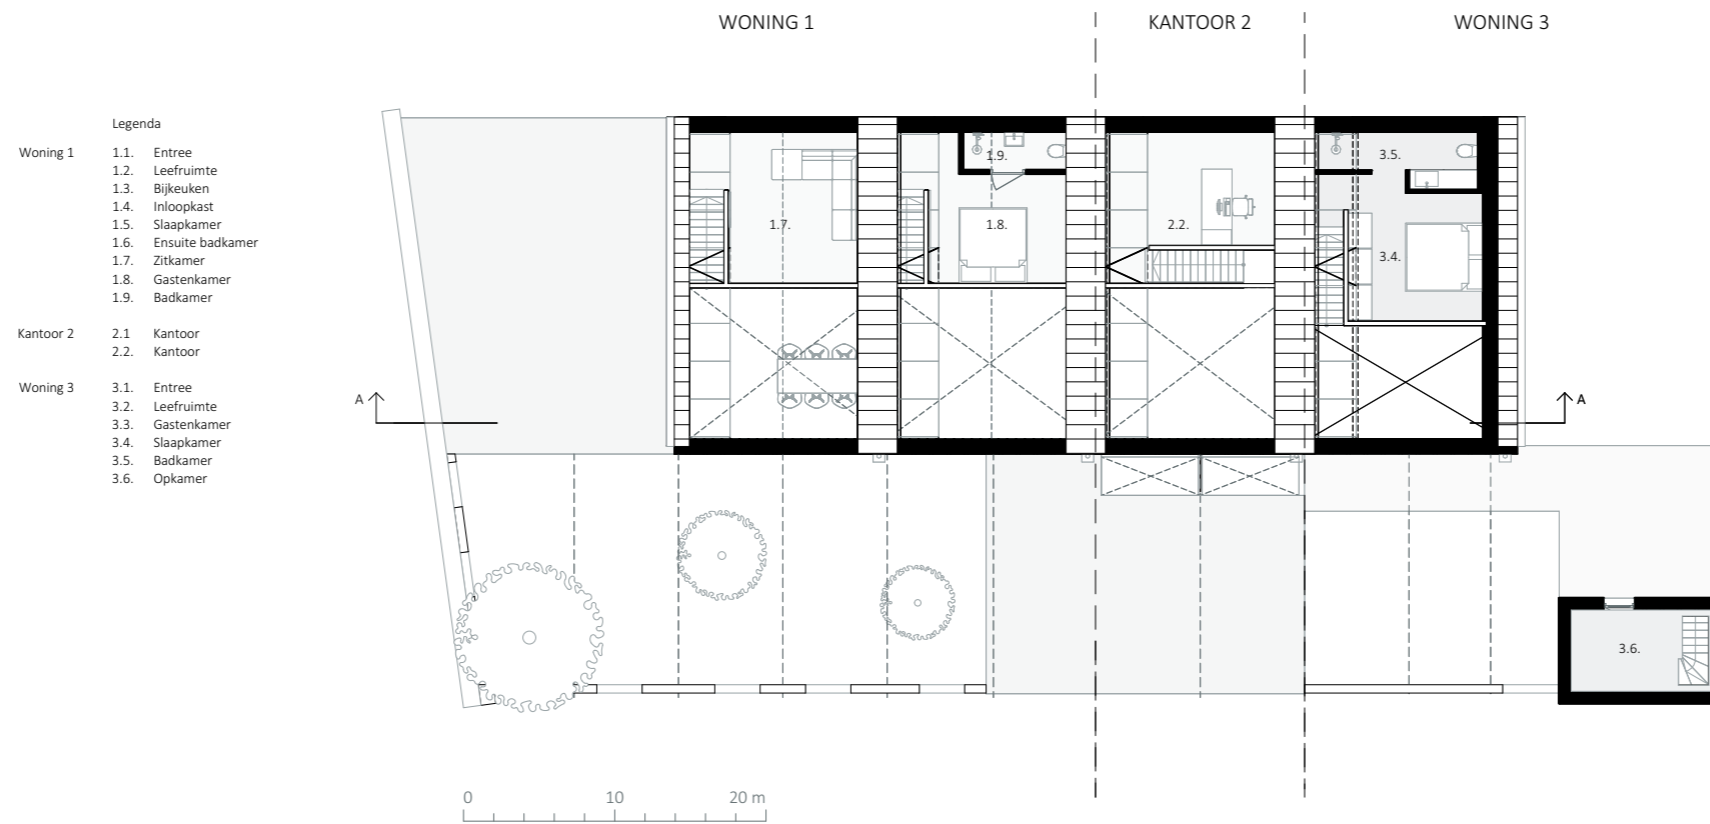

Doorsnede A-A | 1:200

Eerste verdieping | 1:200