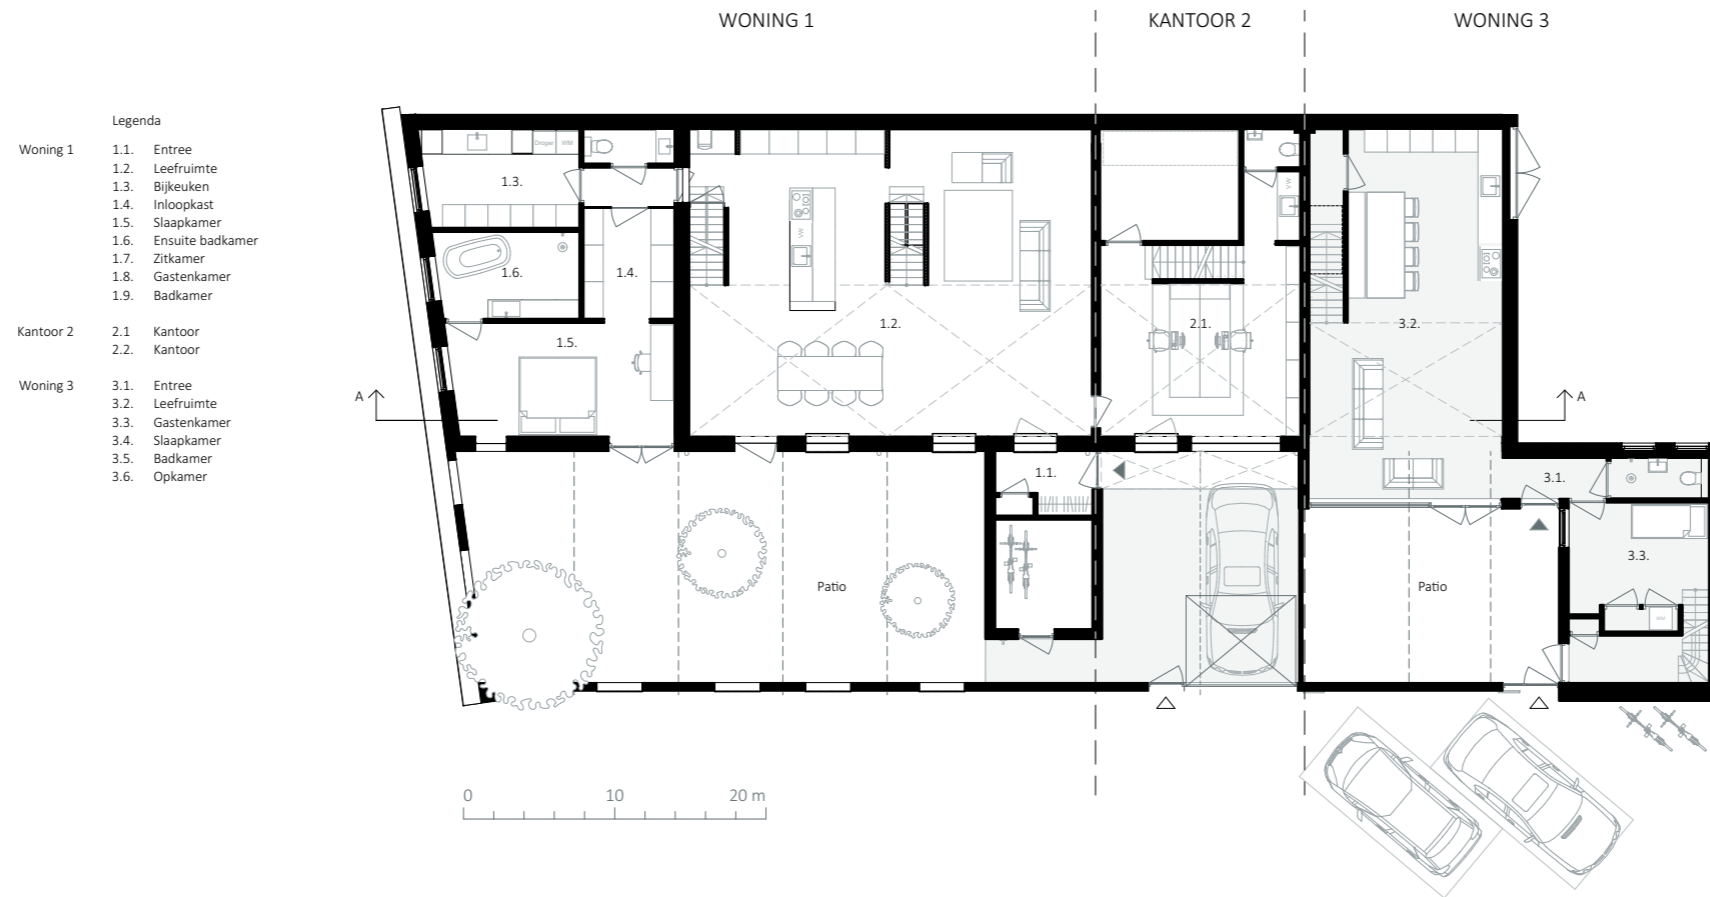

Begane grond | 1:200