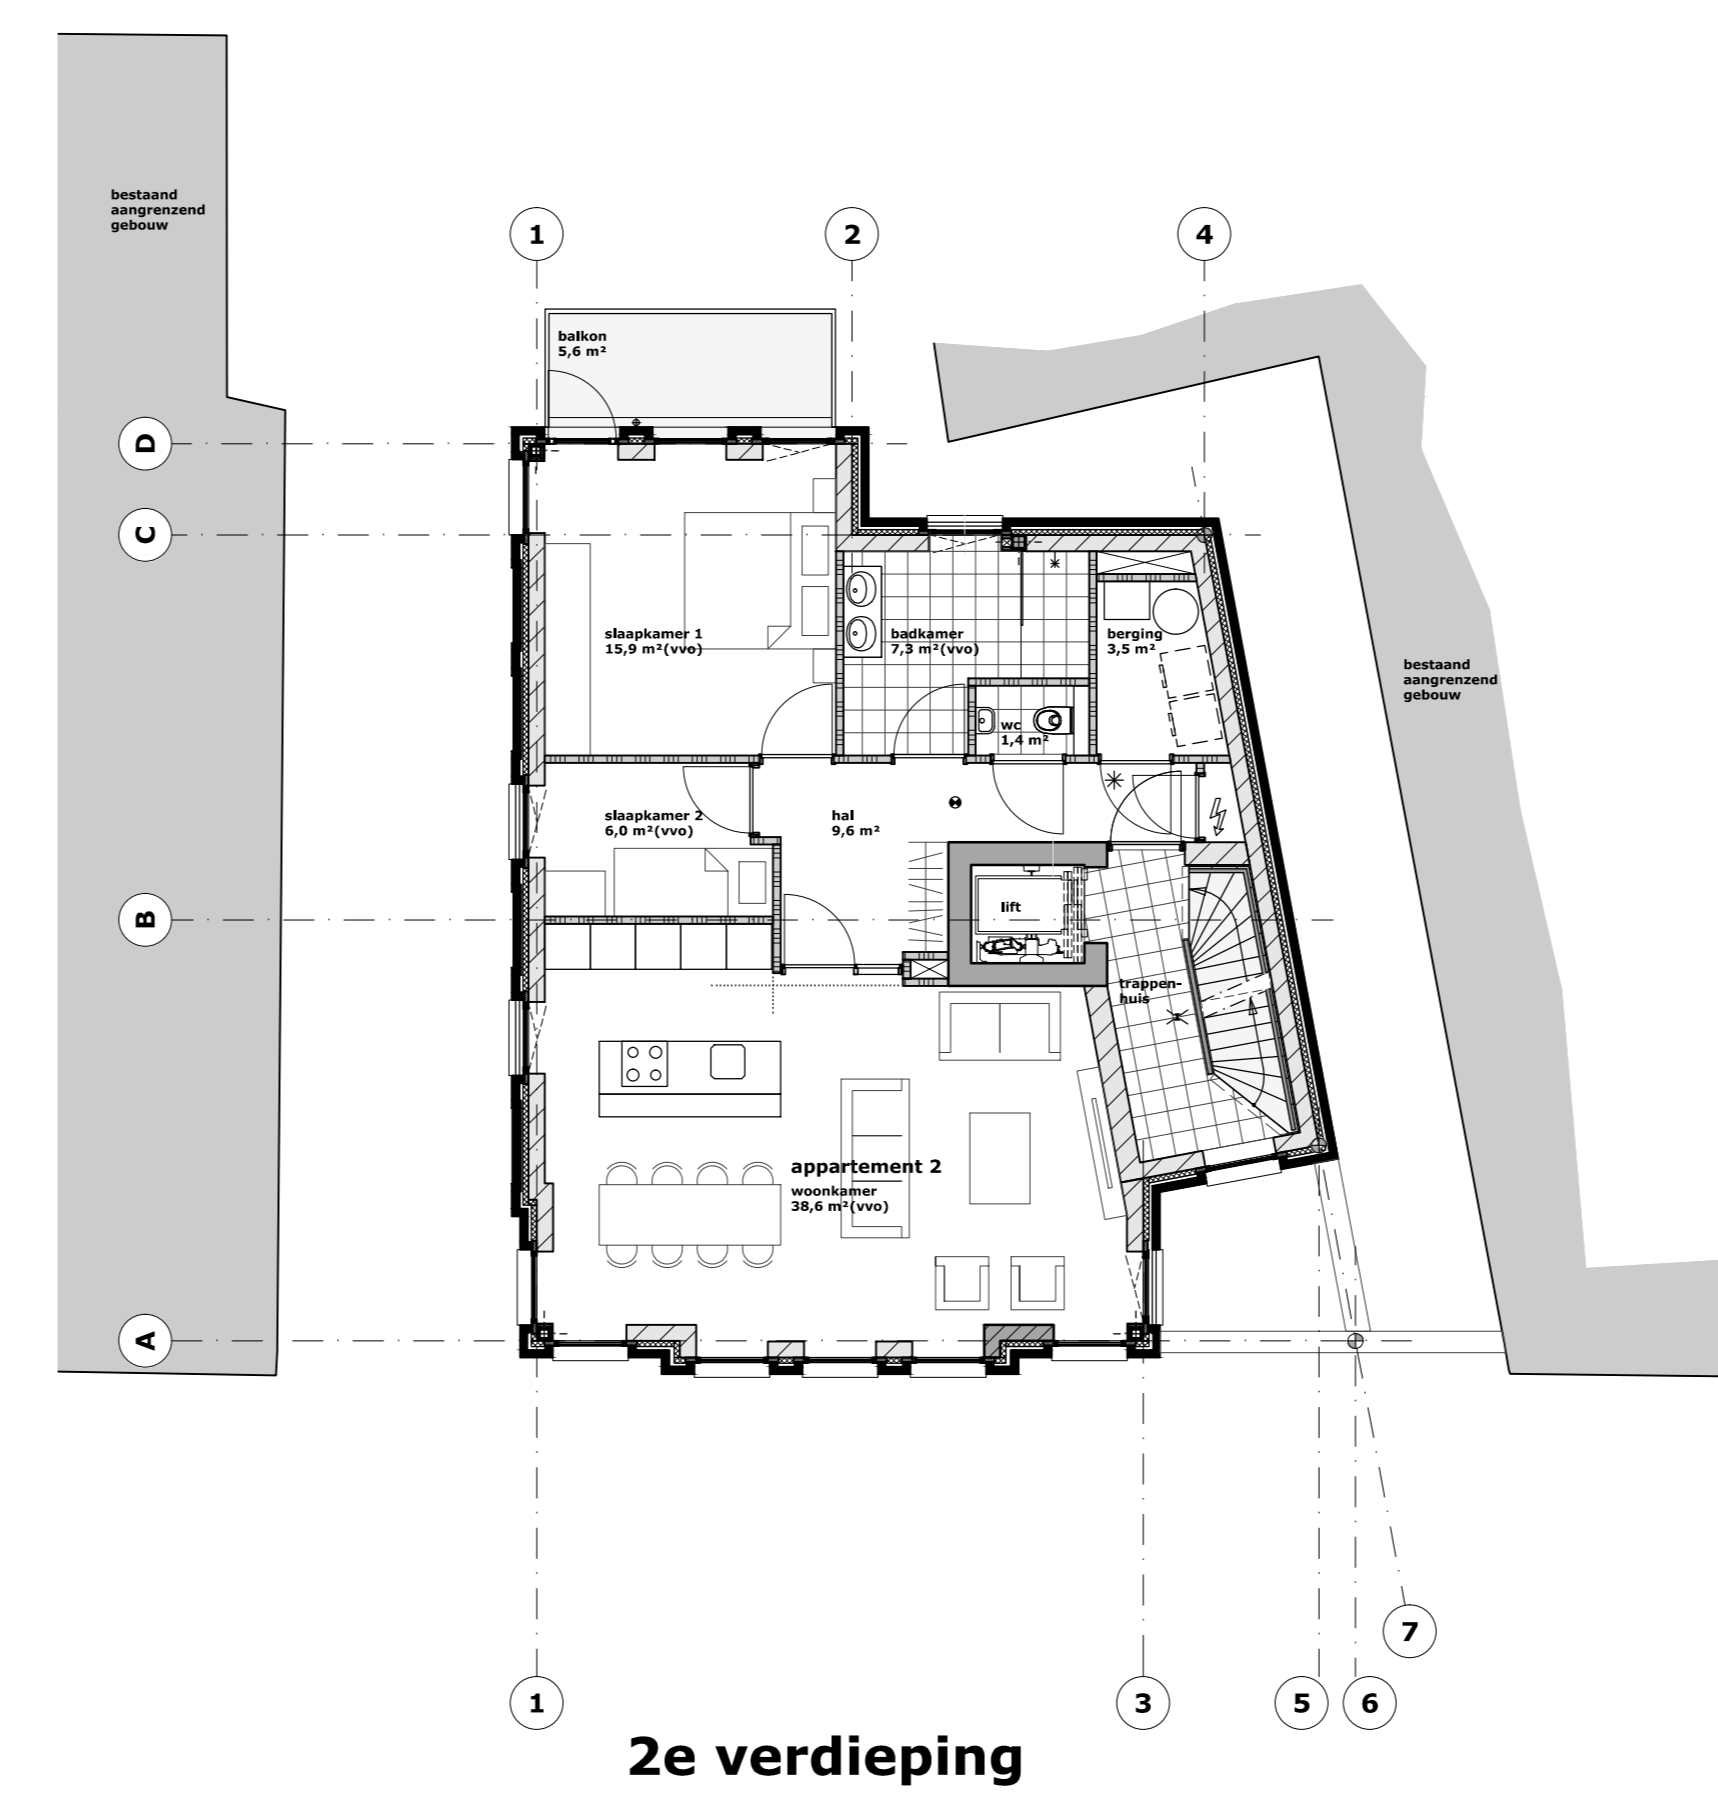

stationstraat 5

spoorlaan 224

linkerzijgevel

kleuren & materialen