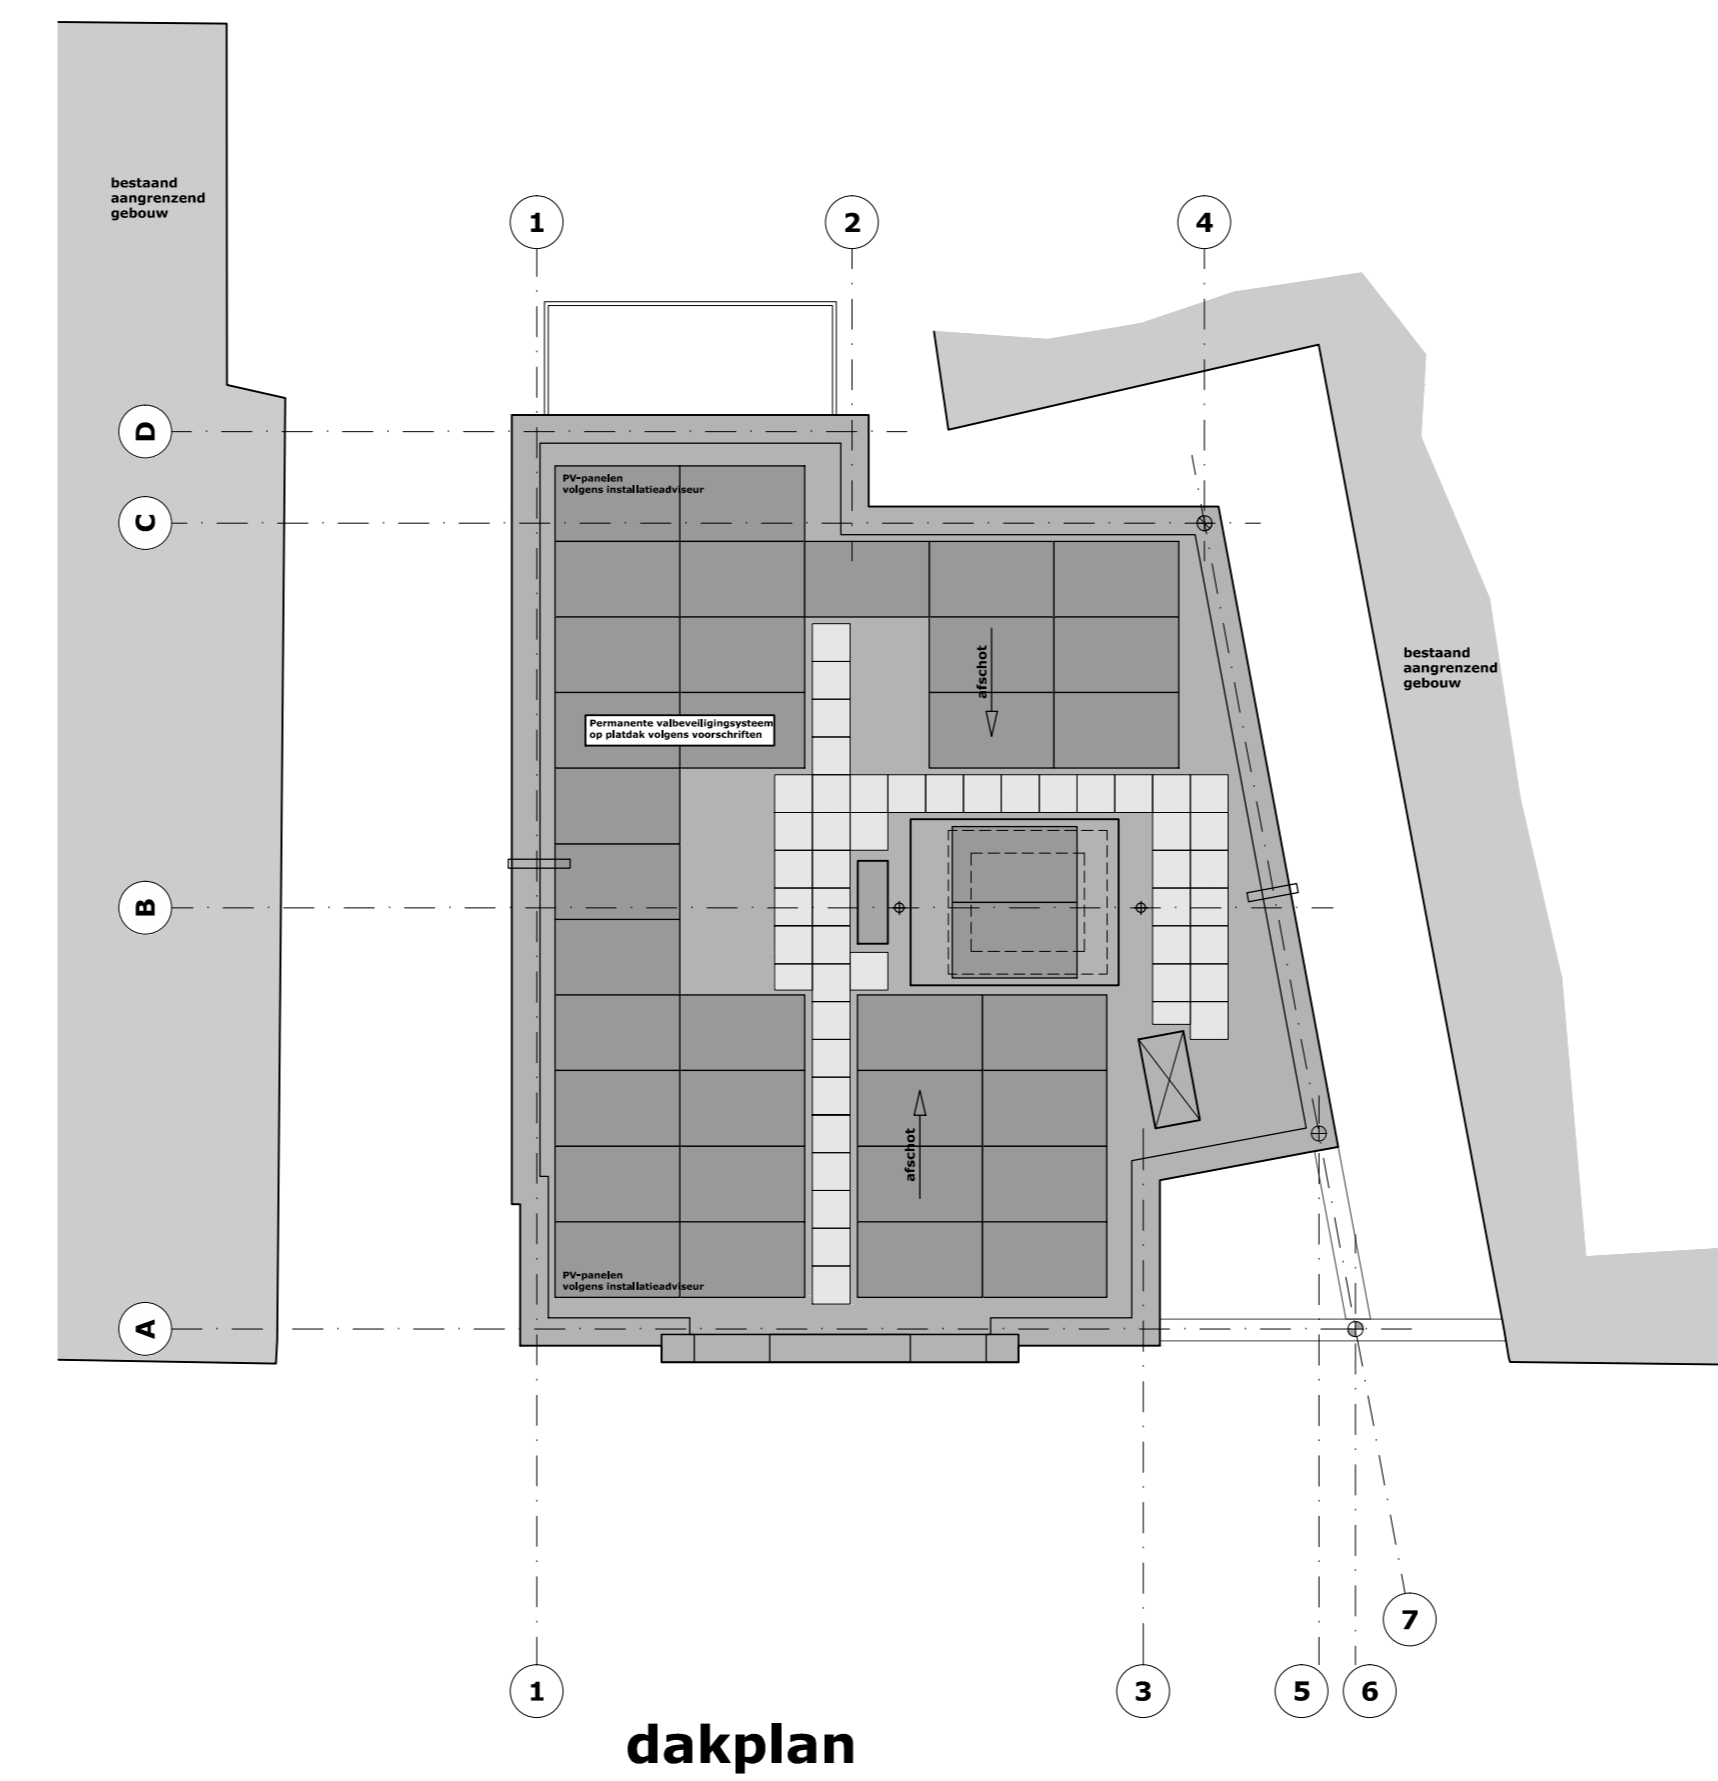

stationstraat 5

voorgevel

spoorlaan 224

linkerzijgevel

kleuren & materialen