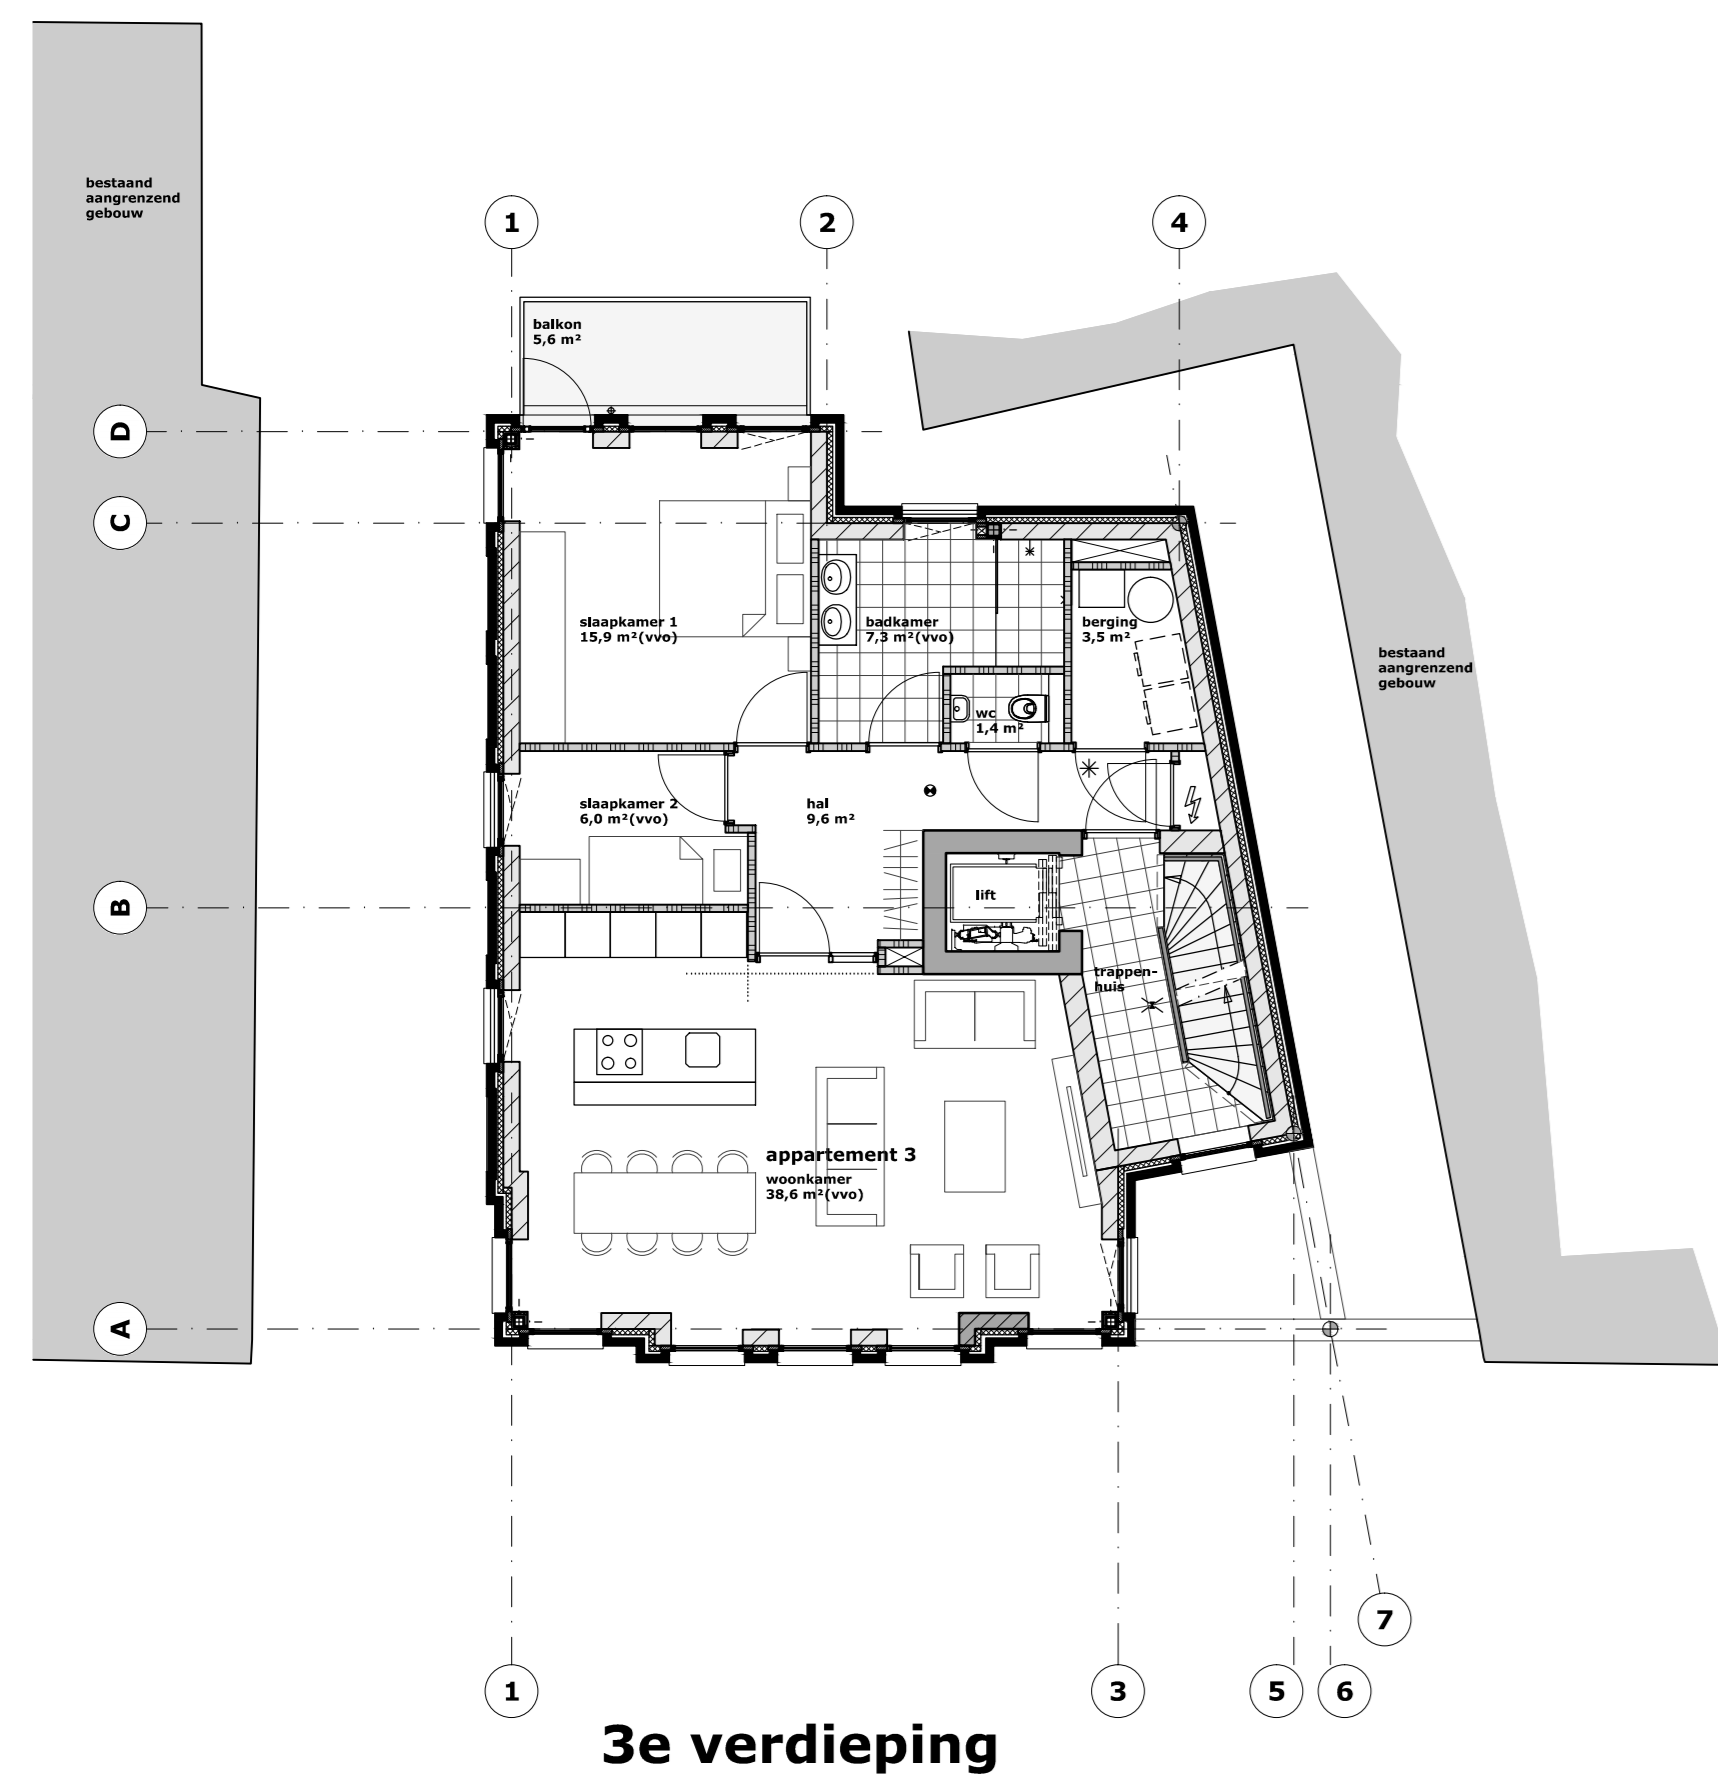

stationstraat 5

voorgevel

spoorlaan 224

linkerzijgevel

kleuren & materialen