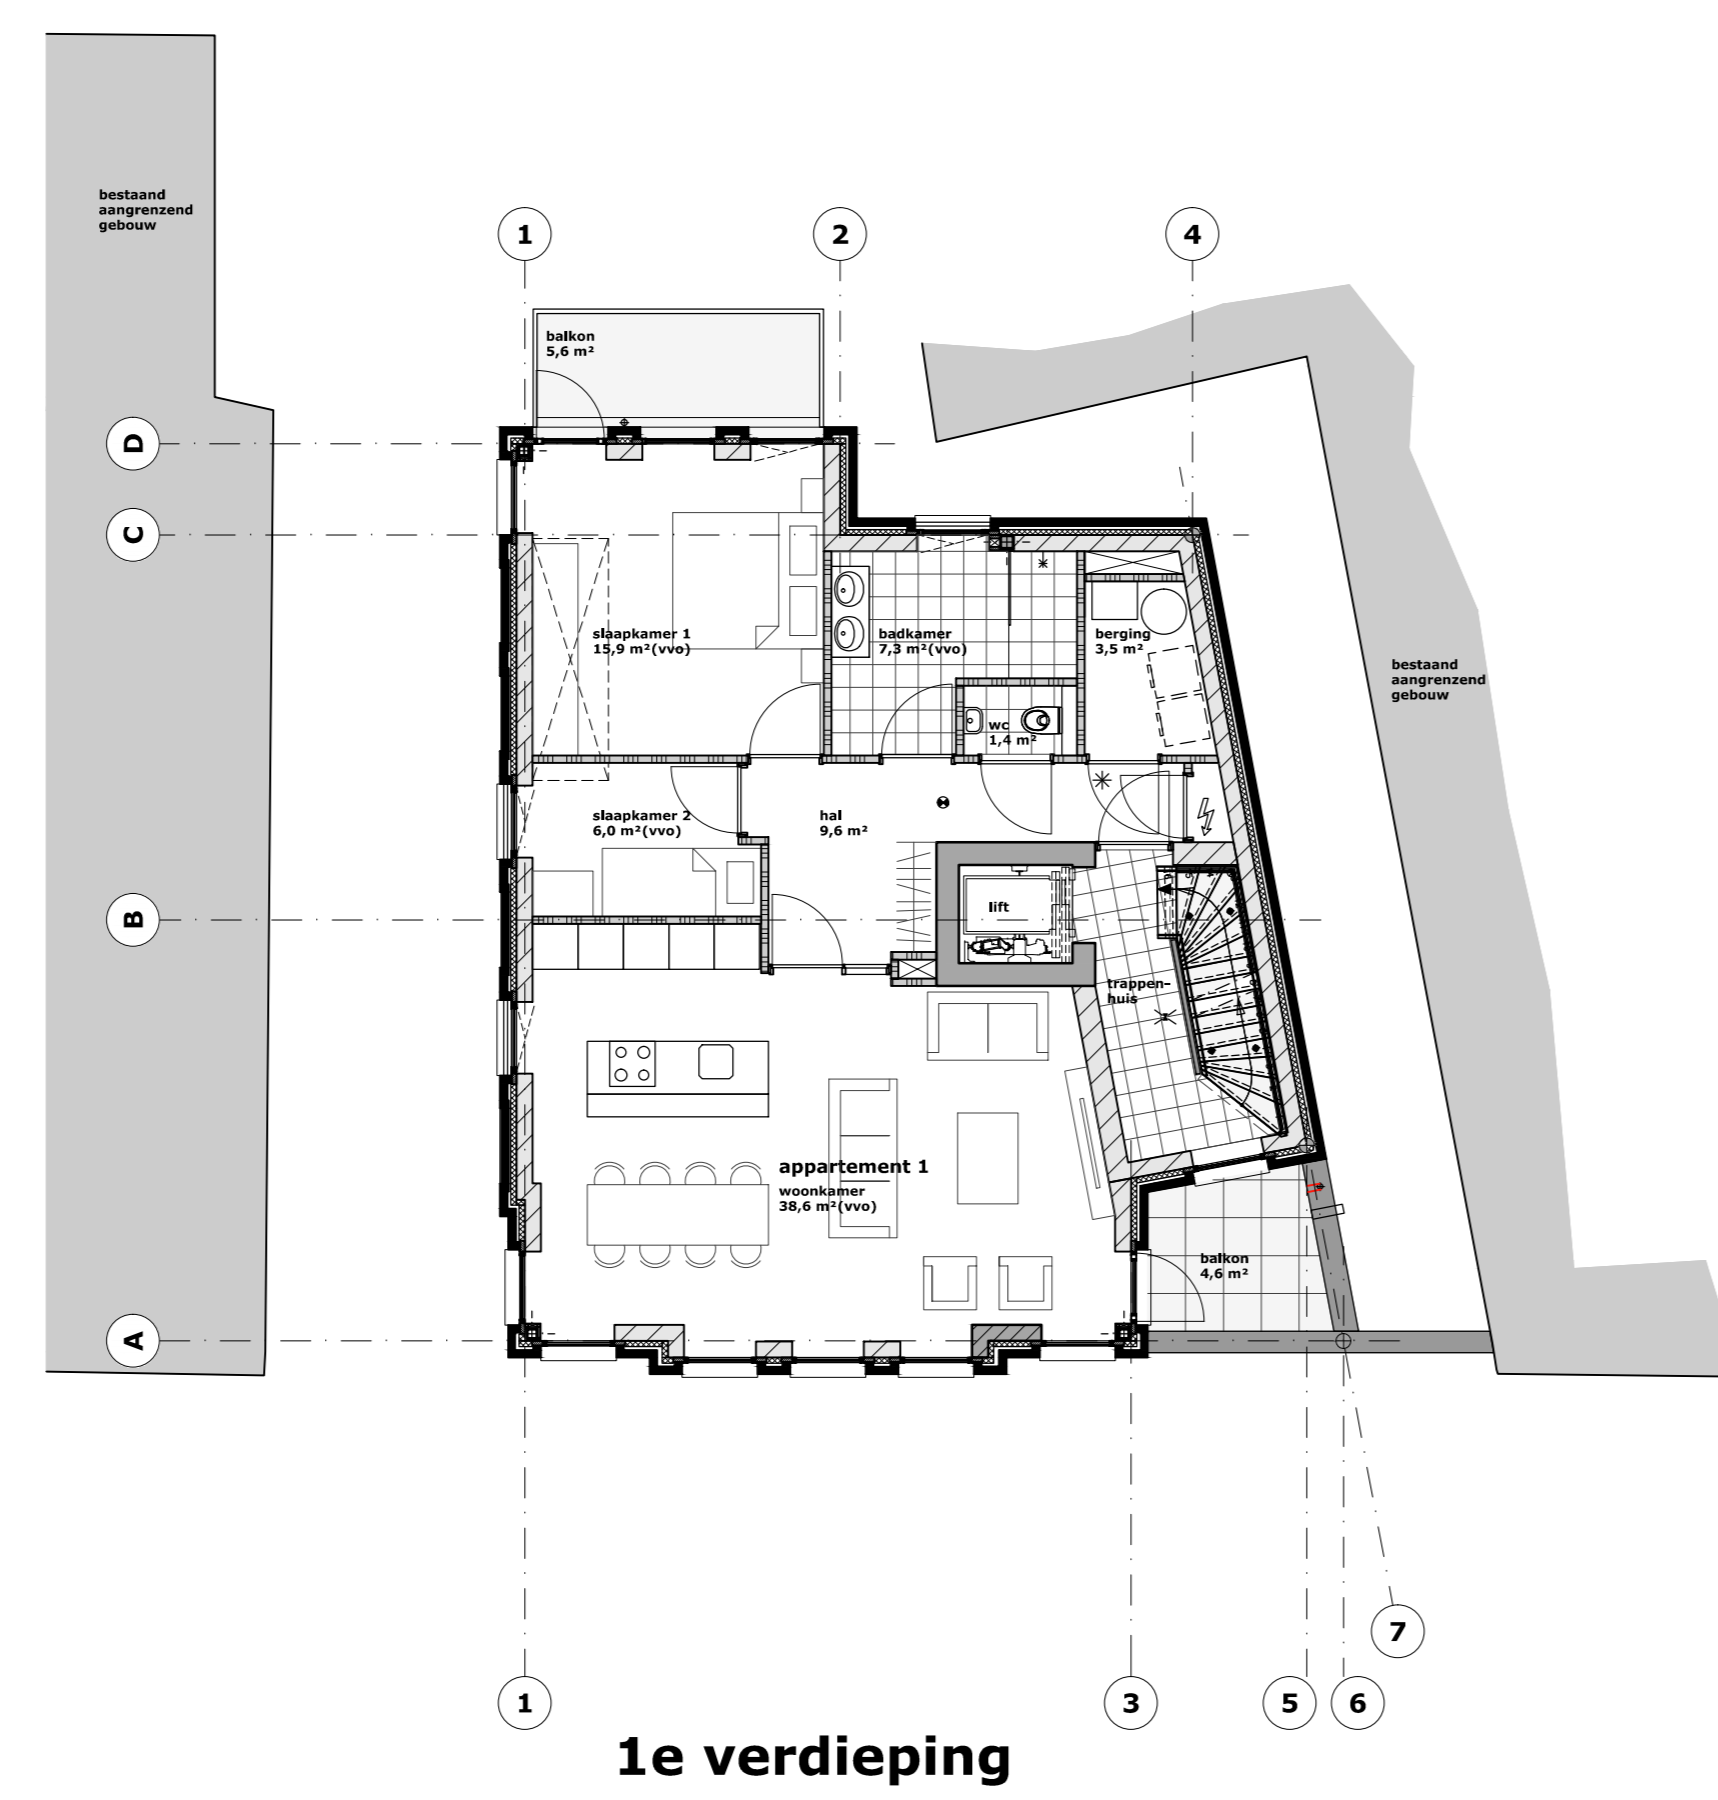

stationstraat 5

voorgevel

spoorlaan 224

linkerzijgevel

kleuren & materialen