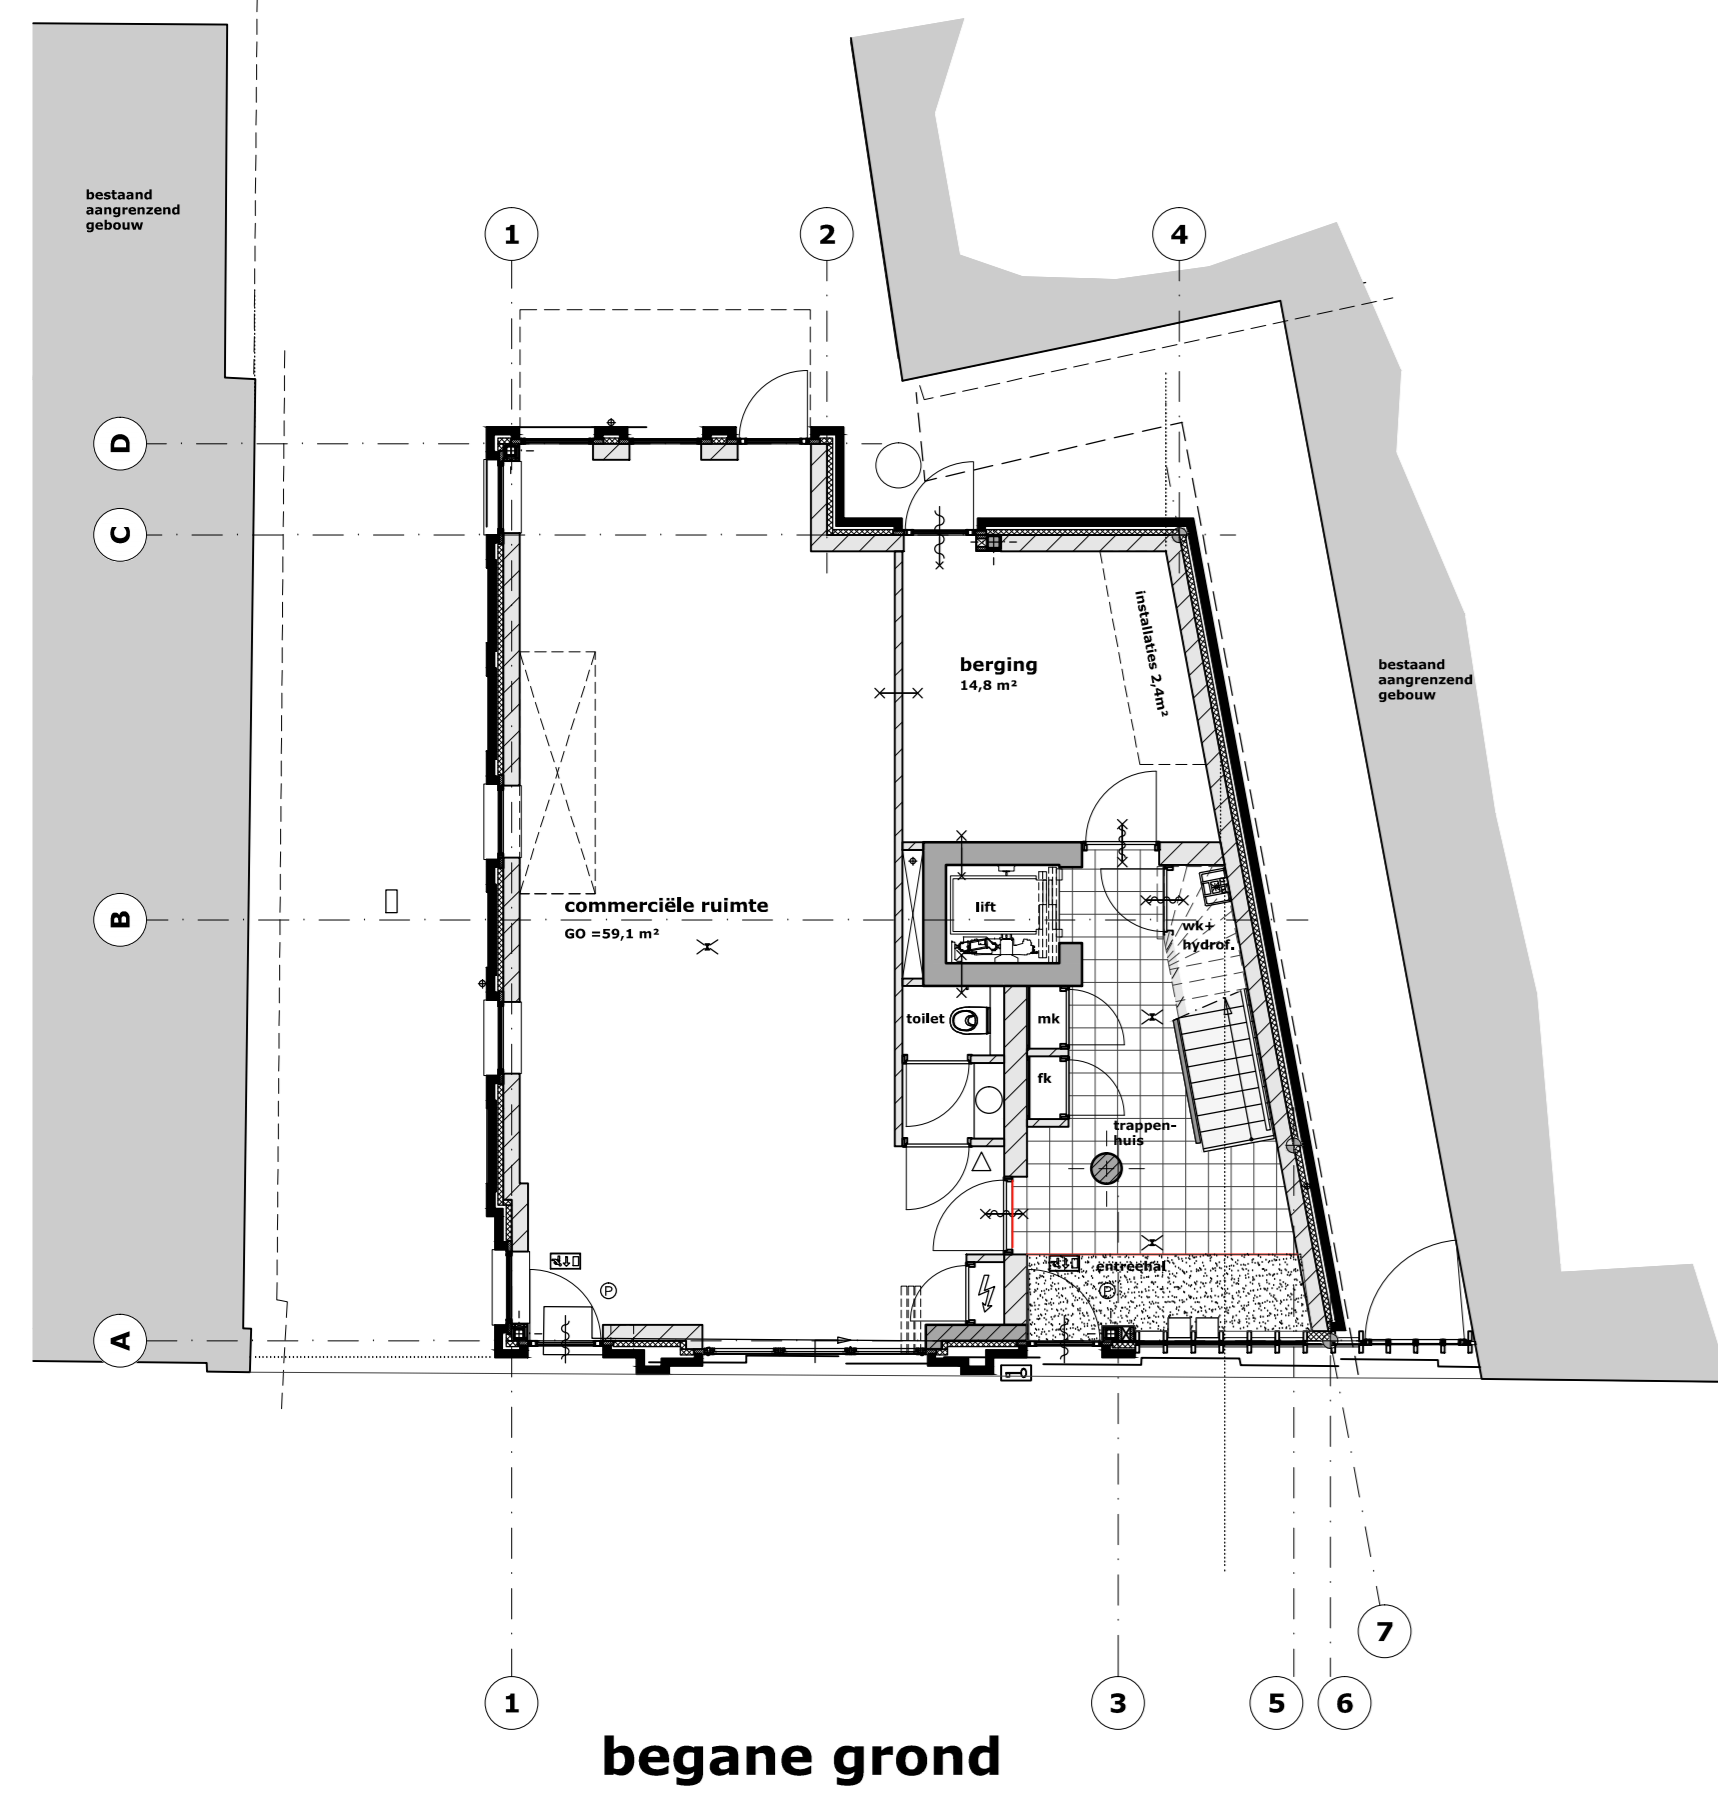

stationstraat 5

voorgevel

spoorlaan 224

kleuren & materialen