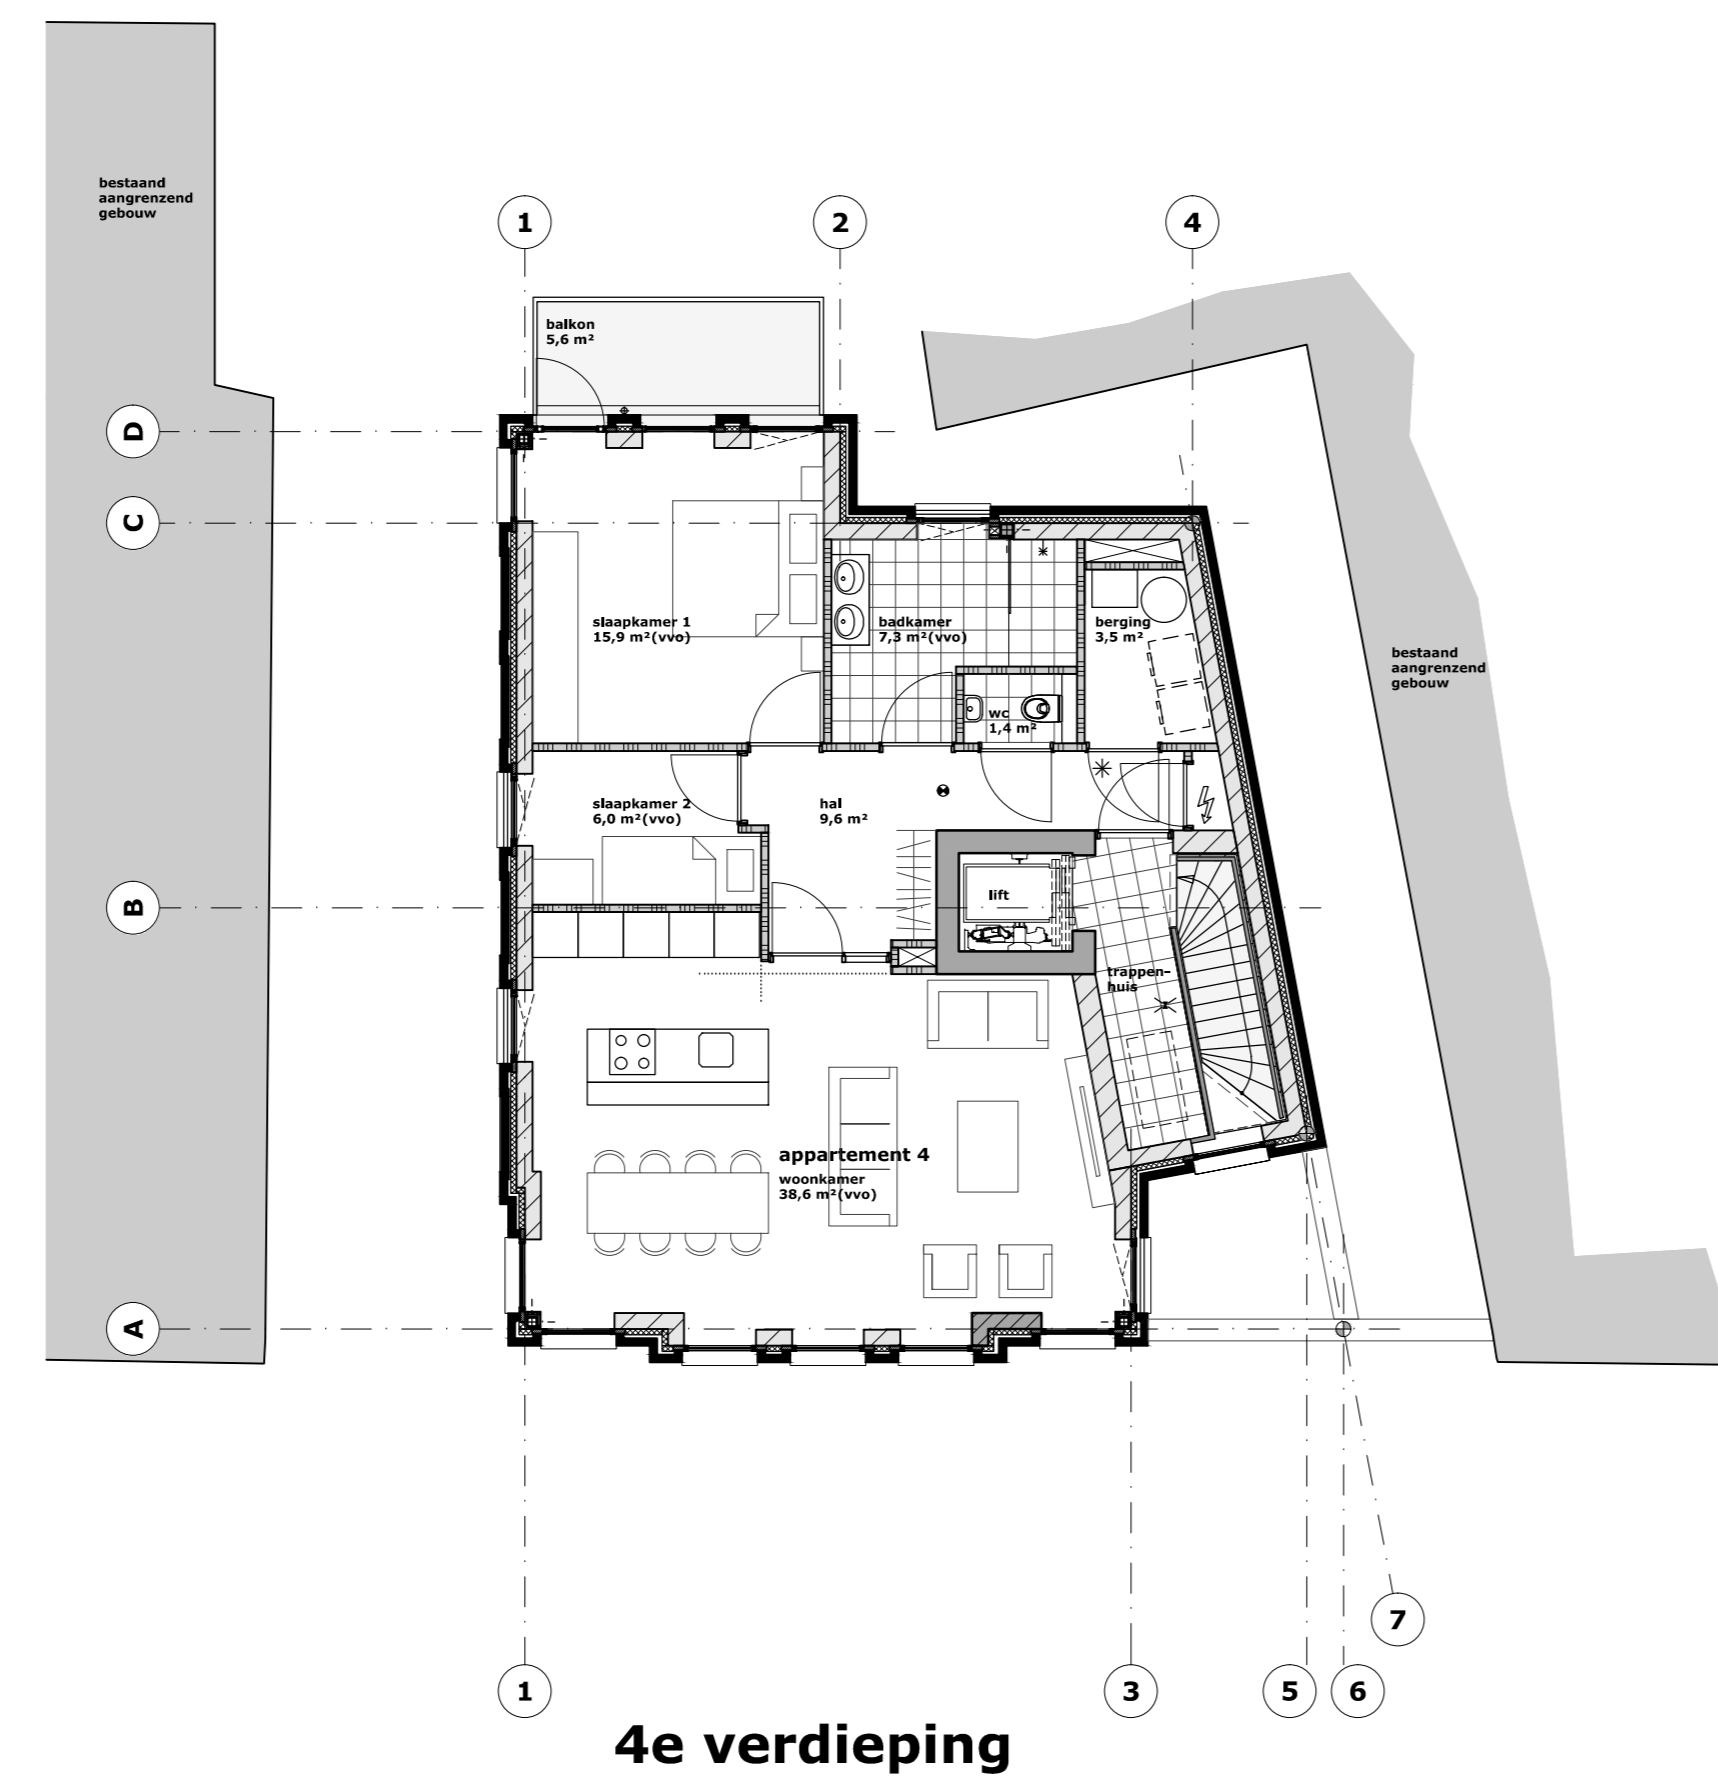

stationstraat 5

voorgevel

spoorlaan 224

linkerzijgevel

kleuren & materialen