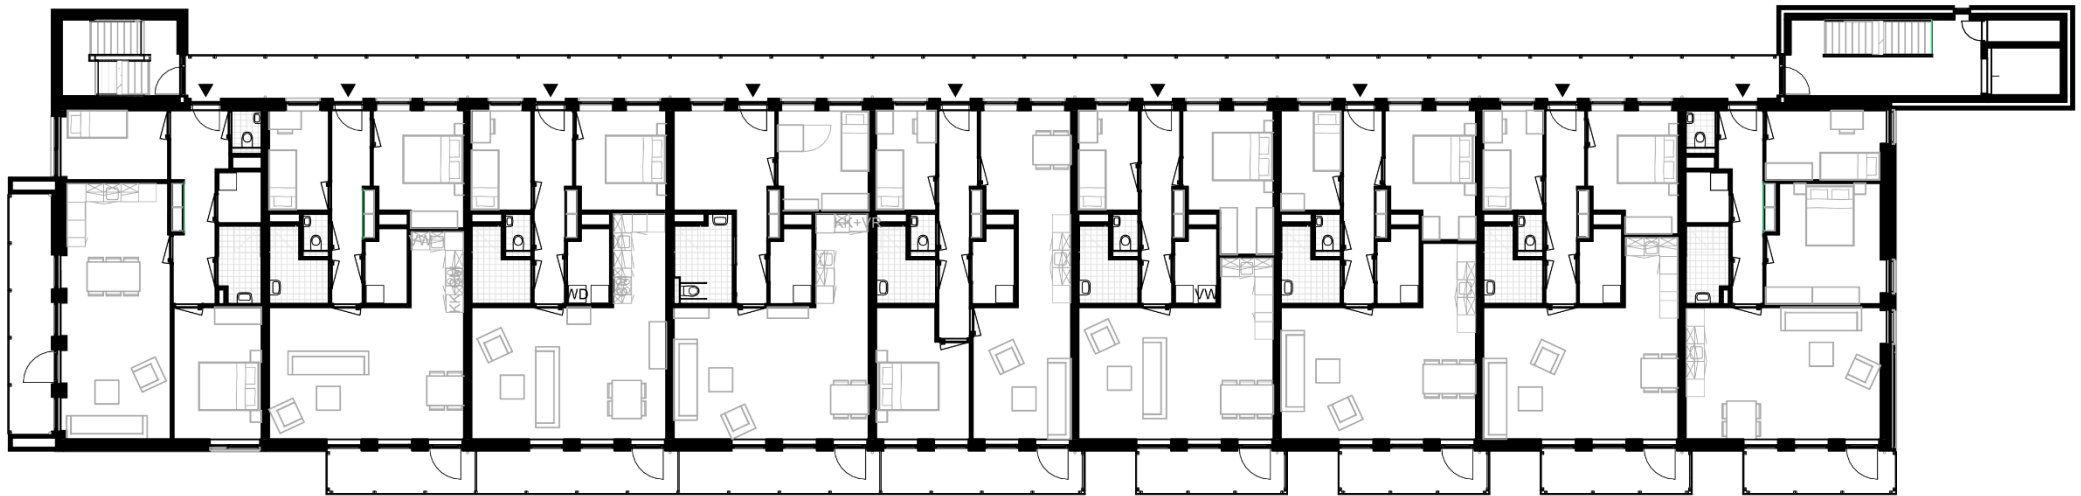

Uiteindelijk is zelfs de steenkeuze gezamenlijk met de bewoners gemaakt:

Proces met de toekomstige huurders!

*Naar wens van de bewoners hebben de gebouwen één gemeenschappelijke hoofdentree. Daarnaast zijn de bergingen gesitueerd. Om er voor te zorgen dat er toch een levendige plint zou ontstaan, zijn er ook op de begane grond woningen ontworpen, met eigen 'tuintjes'.*

Kenmerkende plattegrond begane grond

*Op deze kenmerkende verdieping is te zien dat de woningen verschillend zijn georganiseerd; er zijn doorzonwoningen naast woningen met twee slaapkamers aan de galerij. Er is een woning met maar één slaapkamer en een ruime entree voor een elektrische rolstoel. Alle keukens zijn verschillend ingedeeld. Enzovoorts.*

## Kenmerkende plattegrond verdieping

*De "wing" (zonnepanelen) aan de entreezijde van Tobias: nuttig en beeldend tegelijkertijd*