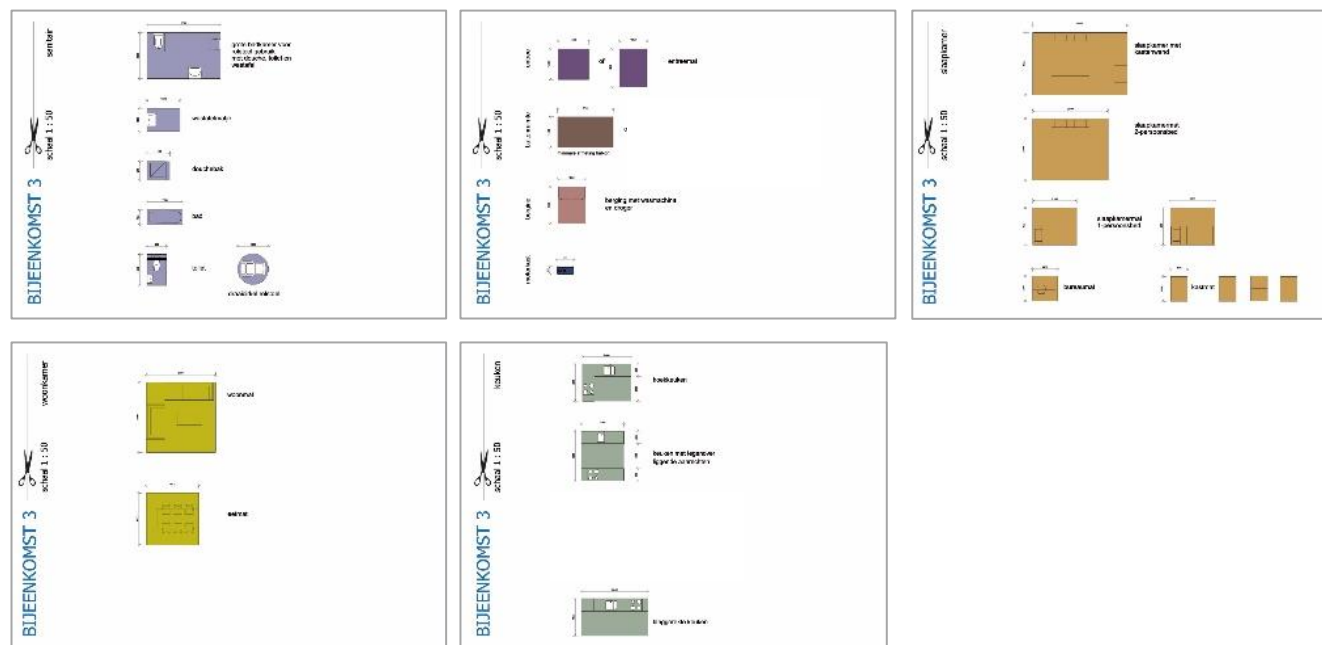

# Tobias Bernard Vincent

Situatie

dlat

Het ontwerp van Tobias, Bernard en Vincent is tot stand gekomen samen met de bewoners van TBV Wonen, vergelijkbaar met een CPO-project, maar dan met de toekomstige huurders. Op alle schaalniveaus hebben de bewoners mee mogen denken en beslissen, waarbij er alleen oplossingen zijn voorgesteld die uiteindelijk een goed gebouw met een goede woonkwaliteit zouden opleveren. Bij het eerste gebouw mochten de bewoners zelfs beslissen welk ontsluitingstype de gebouwen zouden krijgen.

Nadat nagenoeg unaniem, is gekozen voor een gelarij-ontsluiting hebben de bewoners in de verschillende beukmaten hun eigen woningplattegronden ontworpen, met behulp van 'knipvellen' gebaseerd op woonmatjes:

## Kenmerkende plattegrond verdieping

*De "wing" (zonnepanelen) aan de entreezijde van Tobias: nuttig en beeldend tegelijkertijd*

## Doorsnede Tobias

De reeks

De reeks

De reeks

De reeks