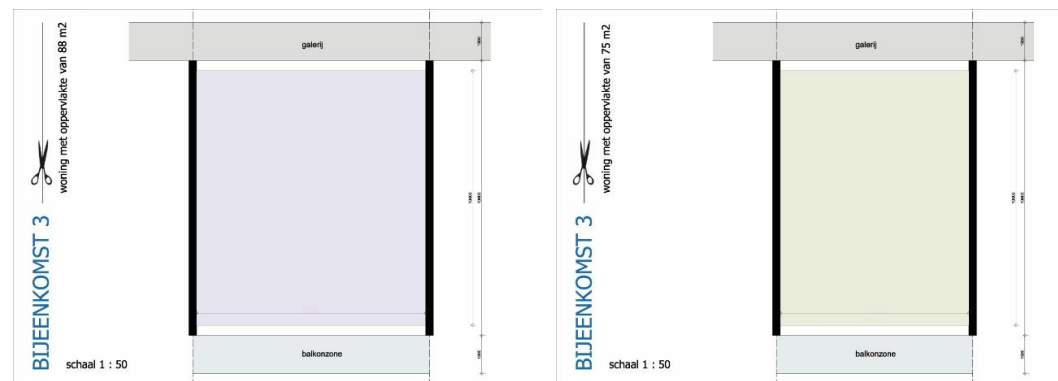

Nadat nagenoeg unaniem, is gekozen voor een gelarij-ontsluiting hebben de bewoners in de verschillende beukmaten hun eigen woningplattegronden ontworpen, met behulp van 'knipvellen' gebaseerd op woonmatjes:

## Kenmerkende plattegrond verdieping

*De "wing" (zonnepanelen) aan de entreezijde van Tobias: nuttig en beeldend tegelijkertijd*