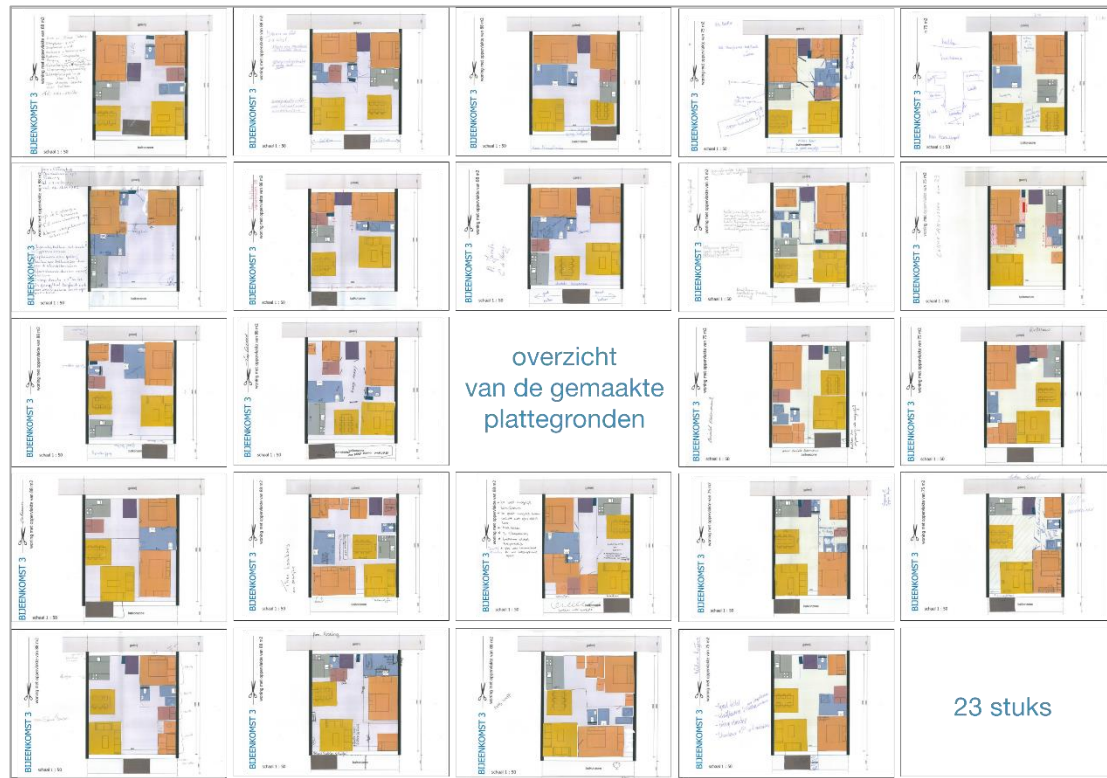

# Tobias Bernard Vincent

Situatie

dlat

Het ontwerp van Tobias, Bernard en Vincent is tot stand gekomen samen met de bewoners van TBV Wonen, vergelijkbaar met een CPO-project, maar dan met de toekomstige huurders. Op alle schaalniveaus hebben de bewoners mee mogen denken en beslissen, waarbij er alleen oplossingen zijn voorgesteld die uiteindelijk een goed gebouw met een goede woonkwaliteit zouden opleveren. Bij het eerste gebouw mochten de bewoners zelfs beslissen welk ontsluitingstype de gebouwen zouden krijgen.

Nadat nagenoeg unaniem, is gekozen voor een gelarij-ontsluiting hebben de bewoners in de verschillende beukmaten hun eigen woningplattegronden ontworpen, met behulp van 'knipvellen' gebaseerd op woonmatjes:

Proces met de toekomstige huurders!

Dit leverde een veelheid aan individuele plattegronden op, die vervolgens met de individuele huurders verder zijn uitgewerkt.

Vervolgens is met de toekomstige huurders met behulp van moodboards het gesprek gevoerd over de uitstraling van het gebouw en de gebruikskwaliteit van de balkons:

## Doorsnede Tobias

De reeks

De reeks

De reeks

De reeks